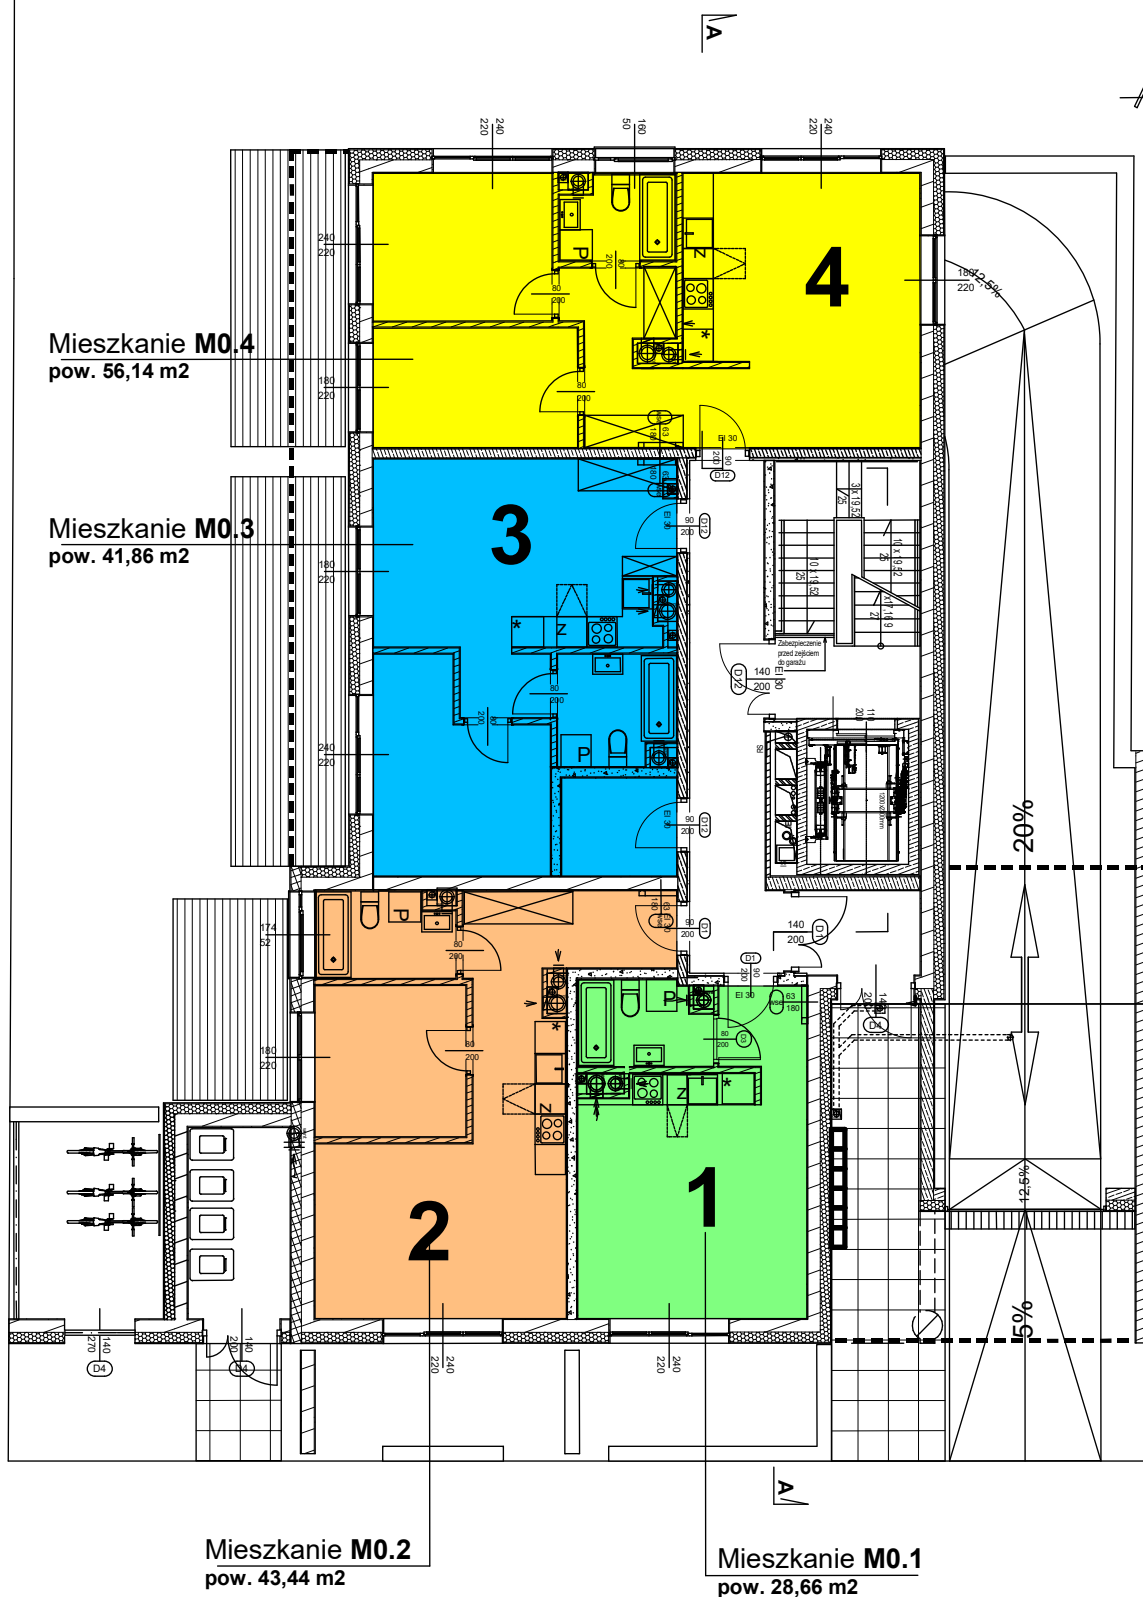

BUDYNEK MIESZKALNY WIELORODZINNY Z GARAŻEM PODZIEMNYM

UL. KAWĘCZYŃSKA 67, WARSZAWA

PARTER

mgr inż. arch. Andrzej LESIEWICZ
upr. bud. B1-PdOKK/60/2005/2006
mgr inż. arch. Marek JEŁOWICKI
upr. bud. MA/009/07