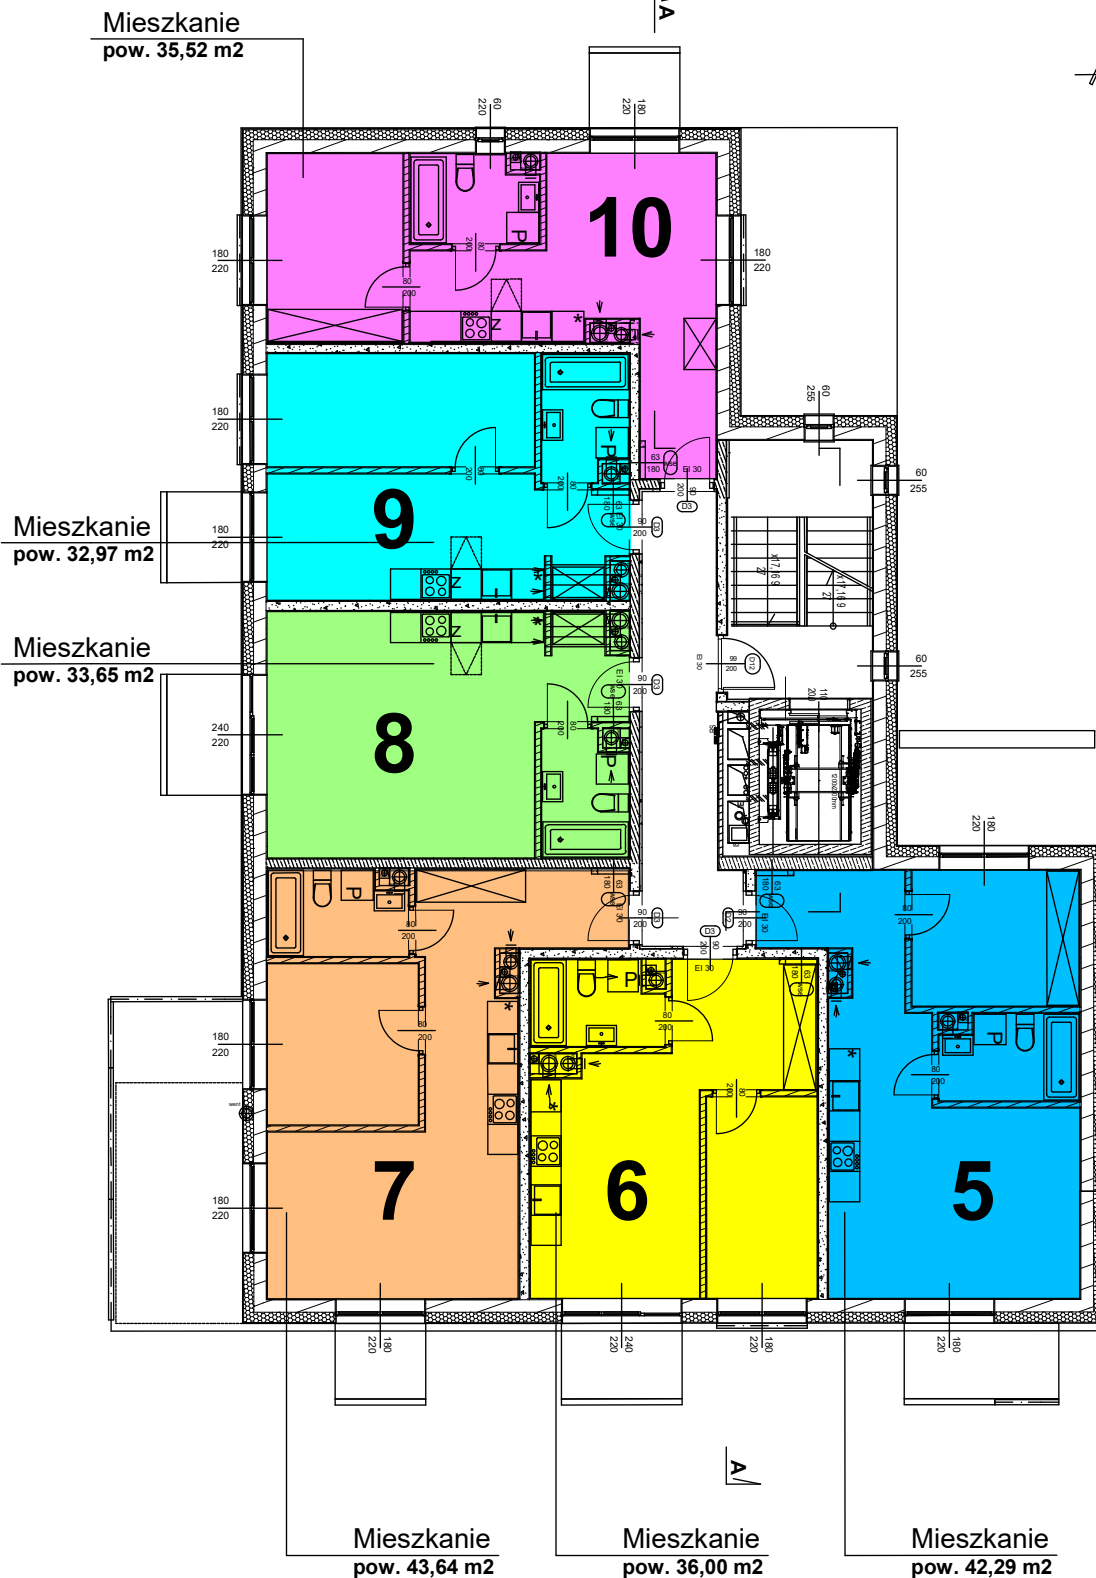

BUDYNEK MIESZKALNY WIELORODZINNY Z GARAŻEM PODZIEMNYM

UL. KAWĘCZYŃSKA 67, WARSZAWA

I PIĘTRO

mgr inż. arch. Andrzej LESIEWICZ
upr. bud. B1-PdOKK/60/2005/2006
mgr inż. arch. Marek JEŁOWICKI
upr. bud. MA/009/07