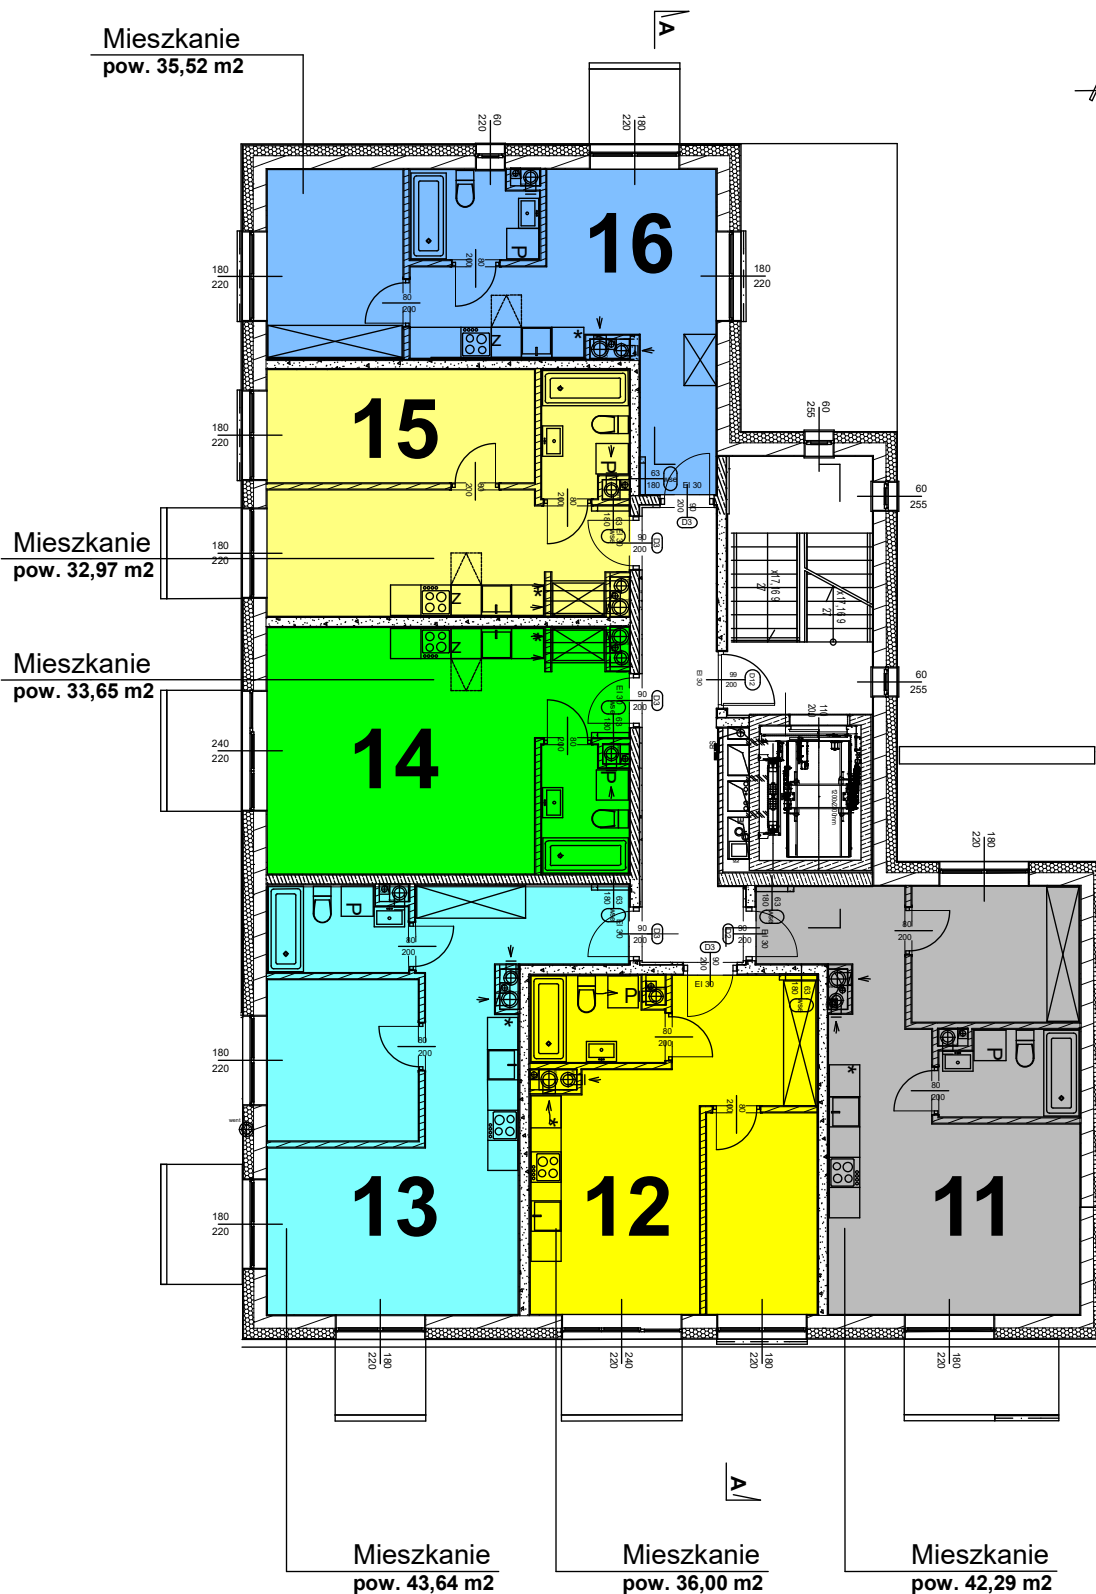

BUDYNEK MIESZKALNY WIELORODZINNY Z GARAŻEM PODZIEMNYM

UL. KAWĘCZYŃSKA 67, WARSZAWA

II PIĘTRO

mgr inż. arch. Andrzej LESIEWICZ
upr. bud. B1-PdOKK/60/2005/2006
mgr inż. arch. Marek JEŁOWICKI
upr. bud. MA/009/07