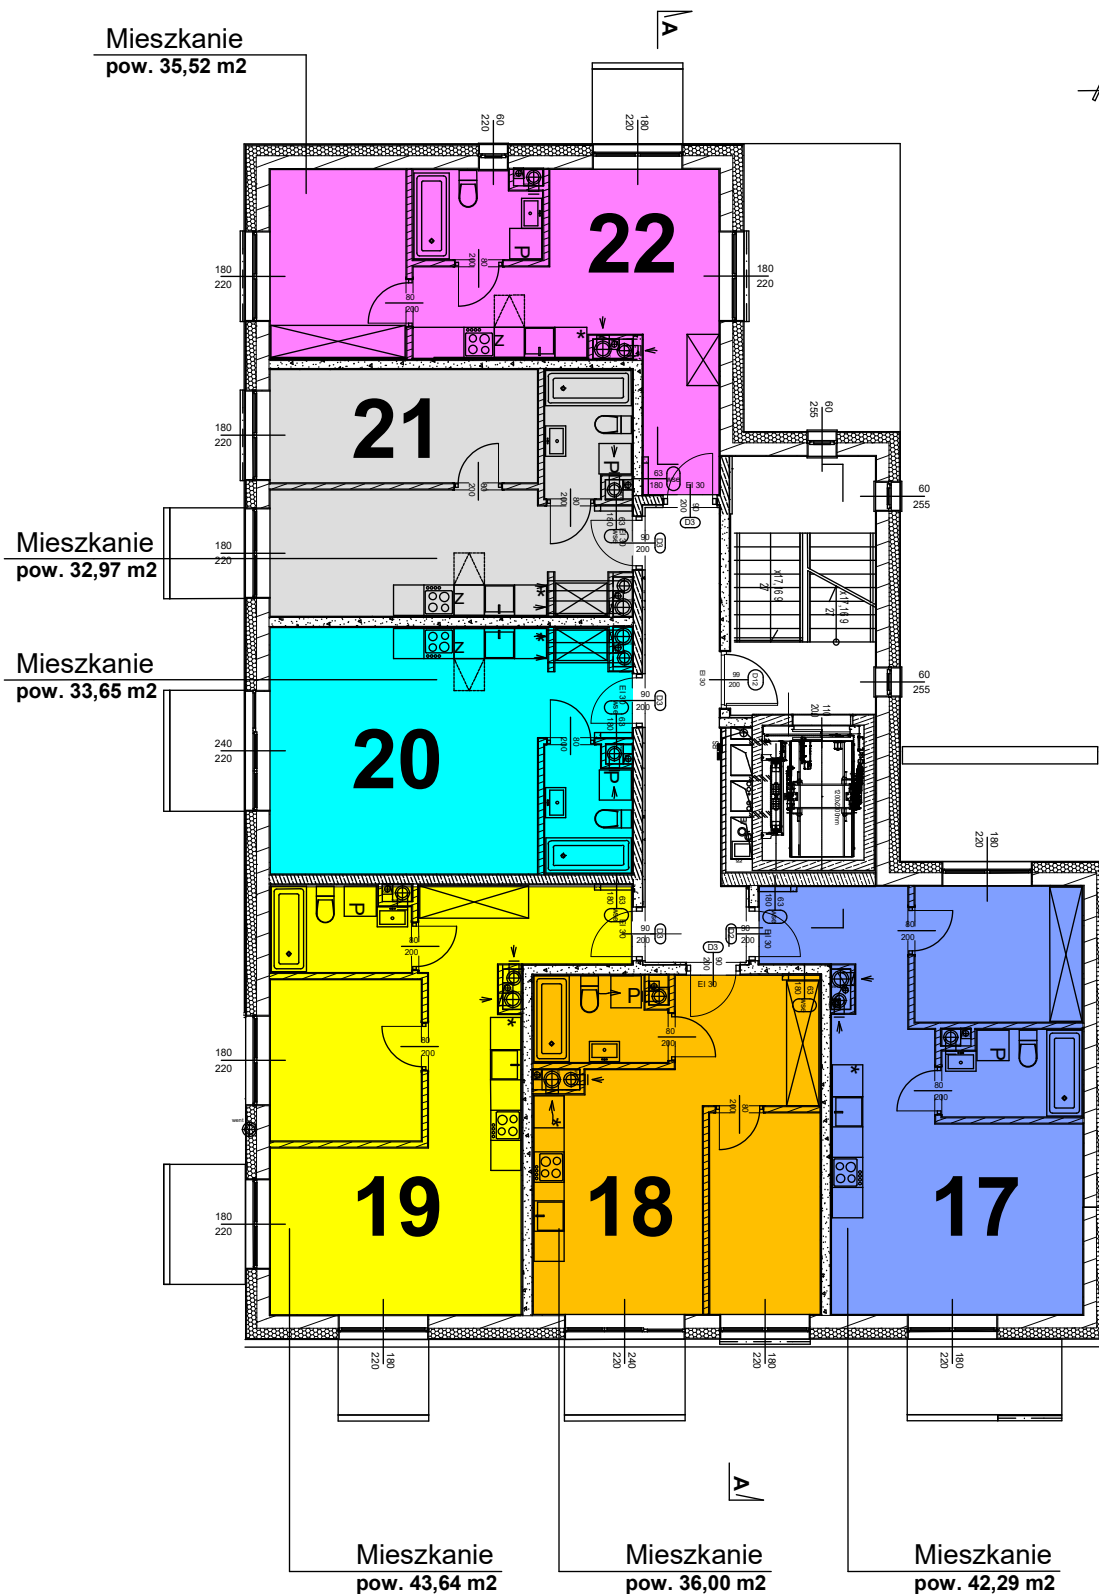

BUDYNEK MIESZKALNY WIELORODZINNY Z GARAŻEM PODZIEMNYM

UL. KAWĘCZYŃSKA 67, WARSZAWA

III PIĘTRO

mgr inż. arch. Andrzej LESIEWICZ
upr. bud. B1-PdOKK/60/2005/2006
mgr inż. arch. Marek JEŁOWICKI
upr. bud. MA/009/07