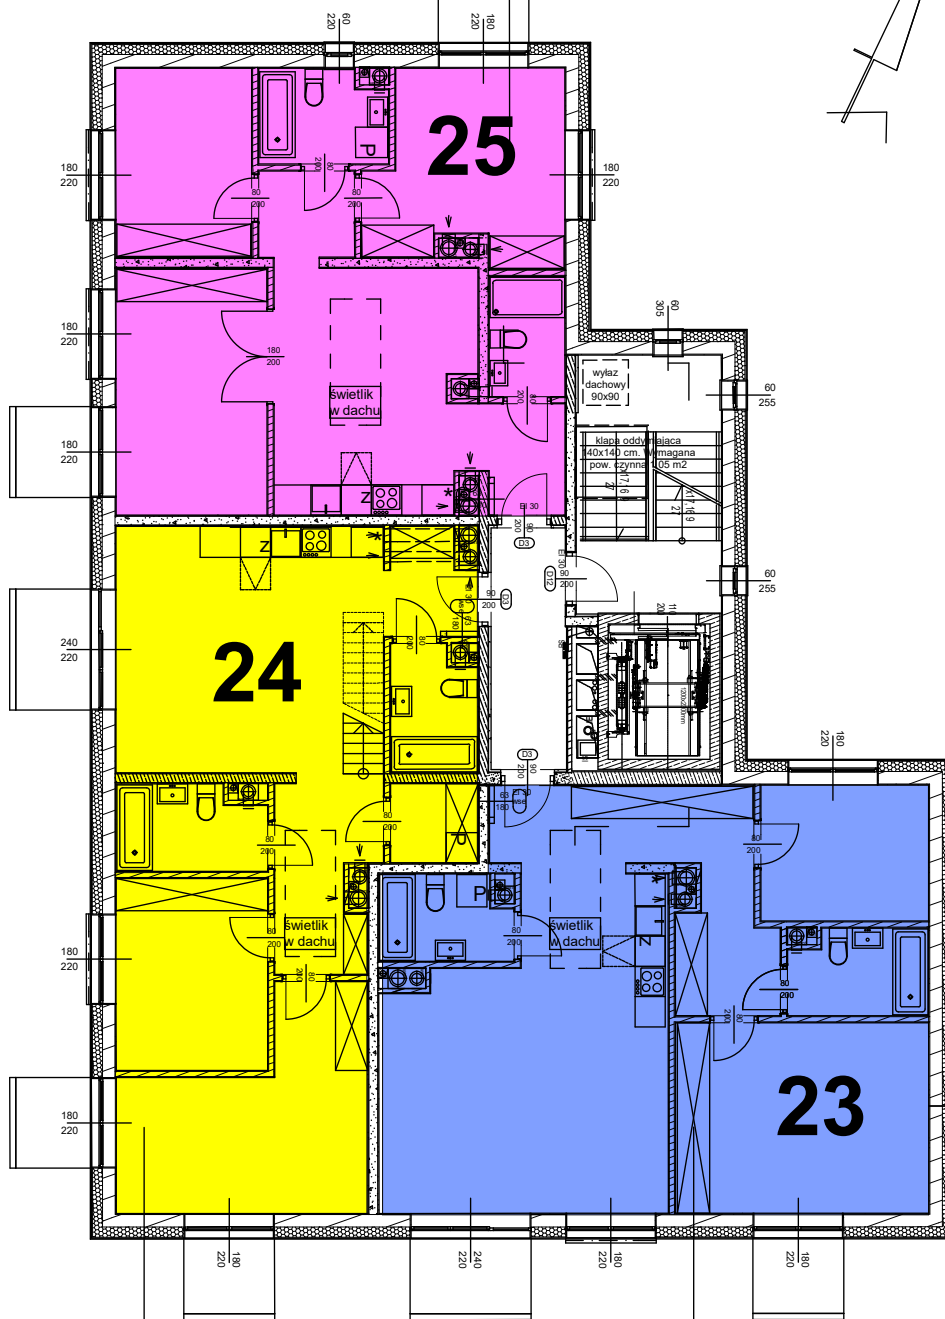

# BUDYNEK MIESZKALNY WIELORODZINNY Z GARAŻEM PODZIEMNYM

UL. KAWĘCZYŃSKA 67, WARSZAWA

Mieszkanie  
pow. 72,73 m<sup>2</sup>

Mieszkanie II poziome  
pow. 118,76 m<sup>2</sup> (77,3 + II poziom 41,46)

Mieszkanie  
pow. 83,45 m<sup>2</sup>