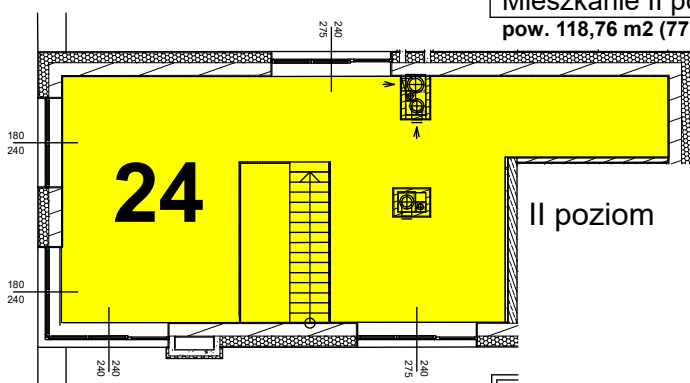

# BUDYNEK MIESZKALNY WIELORODZINNY Z GARAŻEM PODZIEMNYM

UL. KAWĘCZYŃSKA 67, WARSZAWA

Mieszkanie  
pow. 72,73 m<sup>2</sup>

Mieszkanie II poziome  
pow. 118,76 m<sup>2</sup> (77,3 + II poziom 41,46)

Mieszkanie  
pow. 83,45 m<sup>2</sup>